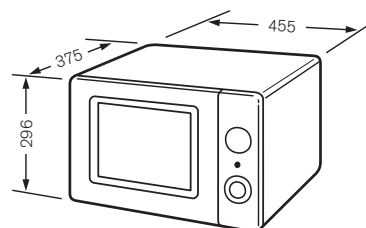

# mikrovlnné trouby 24, 23 a 17 litrů

		INTEGROVANÝ VESTAVNÝ RÁMEČEK			VOLNĚ STOJÍCÍ
		24 LITRŮ	23 LITRŮ	17 LITRŮ	17 LITRŮ
		MWB-245A GE X	MWB-23A EG X	MWB-17A EG X	MW4-17 EG N MW4-17 EG B
<b>OBECNÉ PARAMETRY</b>					
Úroveň výkonu mikrovln		5	5	5	5
Funkce	Mikrovlnné trouby	■	■	■	■
	Gril	Quartz	Quartz	Quartz	Quartz
	Souběh Gril + Mikrovlny	■	■	■	■
	Duplex	■			
Vnitřek trouby	Nerez	■	■	■	
	Epoxidový nátěr				■
Vnitřní osvětlení		■	■	■	■
Síťový kabel		■	■	■	■
Zástrčka		■	■	■	■
<b>PROGRAMOVÁNÍ</b>					
Elektronický displej vypnutí se signalizací (min.)		60	60	60	60
Elektronické hodiny (24 hodin)		■			
Elektronický programátor vypnutí		■	■	■	■
<b>OVLÁDÁNÍ FUNKCÍ</b>					
Tlačítka volby	Druh potraviny / funkce	■			
	Čas a hmotnost	■	■	■	
	Výkon mikrovln	■	■	■	■
Tlačítka	Grill	■	■	■	■
	Rozmrazování	■	■	■	■
	Spuštění a zastavení otáčení talíře	■			
	Otevření dvířek	■			
<b>BEZPEČNOST</b>					
Bezpečnostní blokování pro ochranu dětí		■	■	■	■
Bezpečnostní systém dvojitého zavření		■	■	■	■
<b>TECHNICKÉ ÚDAJE</b>					
Provozní výkon mikrovln (W)		900	800	700	700
Příkon grilu (kW)		1,25	1,2	1	1
Jmenovitý příkon (kW)		2,75	1,28	1,08	1,08
Napětí / Frekvence (V/Hz)		220-240 / 50	230 / 50	230 / 50	230 / 50
<b>PŘÍSLUŠENSTVÍ</b>					
Podpůrná mřížka pro přístup ke grilu		■	■	■	■
Duplex		■			
Vyjímatelný otočný talíř (mm)		300	315	245	245
Vestavný rám integrovaný		■	■	■	
<b>ROZMĚRY</b>					
Vnitřní rozměry (mm)	Šířka	350	330	280	300
	Hloubka	352	330	280	288
	Výška	210	205	205	210
Vnější rozměry (mm)	Šířka	592	592	592	485
	Hloubka	403	382	330	375
	Výška	390	390	390	296