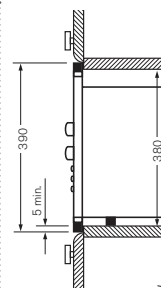

17 litrů s grilem. 700 W

- ~ Elektronické ovládání
- ~ Nerezový vnitřek
- ~ Barva displeje - červená
- ~ Volba výkonu mikrovln – 5 úrovní
- ~ Časovač 60 minut
- ~ Rozmrazování, ohřev a pečení podle druhu a váhy potravin
- ~ Funkce gril a souběžně gril + mikrovlny
- ~ Gril Quartz Ultrarapid 1 000 W
- ~ Elektronický programátor vypnutí
- ~ Integrovaný vestavný rámeček (pro nábytek o šířce 60 cm)