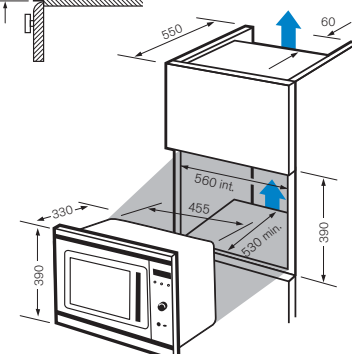

17 litrů s grilem. 700 W

- ~ Elektronické ovládání
- ~ Nerezový vnitřek
- ~ Barva displeje - červená
- ~ Volba výkonu mikrovln – 5 úrovní
- ~ Časovač 60 minut
- ~ Rozmrazování, ohřev a pečení podle druhu a váhy potravin
- ~ Funkce gril a souběžně gril + mikrovlny
- ~ Gril Quartz Ultrarapid 1 000 W
- ~ Elektronický programátor vypnutí
- ~ Integrovaný vestavný rámeček (pro nábytek o šířce 60 cm)