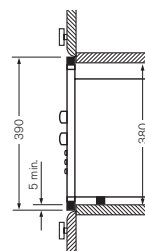

23 litrů s grilem. 800 W

- ~ Elektronické ovládání
- ~ Nerezový vnitřek
- ~ Barva displeje - červená
- ~ Volba výkonu mikrovln – 5 úrovní
- ~ Časovač 60 minut
- ~ Rozmrazování, ohřev a pečení podle druhu a váhy potravin
- ~ Funkce gril a souběžně gril + mikrovlny
- ~ Gril Quartz Ultrarapid 1 200 W
- ~ Integrovaný vestavný rámeček (pro nábytek o šířce 60 cm)

mikrovlánná trouba 17 litrů – s integrovaným vestavným rámečkem

MWB-17A EG X

nerez

EAN-13: 8413880186092