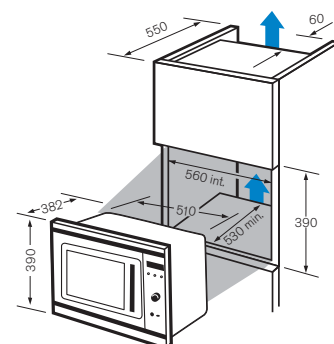

## mikrovlánná trouba 17 litrů – s integrovaným vestavným rámečkem