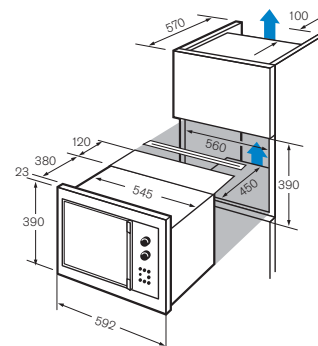

24 litrů s grilem. 900 W

- ~ Elektronické ovládání EASY
- ~ Nerezový vnitřek
- ~ Barva displeje - červená
- ~ Rozmrazování, ohřev a pečení podle druhu a váhy potravin
- ~ Funkce gril a souběžně gril + mikrovlny
- ~ Gril Quartz Ultrarapid 1 250 W
- ~ Elektronický displej na 60 minut
- ~ Elektronické hodiny (24 hodin)
- ~ Integrovaný vestavný rámeček (pro nábytek o šířce 60 cm)

mikrovlánná trouba 23 litrů – s integrovaným vestavným rámečkem

MWB-23A EG X

nerez

EAN-13: 8413880186115