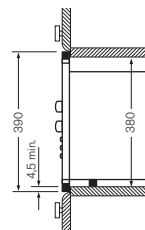

24 litrů s grilem. 900 W

- ~ Elektronické ovládání EASY
- ~ Nerezový vnitřek
- ~ Barva displeje - červená
- ~ Rozmrazování, ohřev a pečení podle druhu a váhy potravin
- ~ Funkce gril a souběžně gril + mikrovlny
- ~ Gril Quartz Ultrarapid 1 250 W
- ~ Elektronický displej na 60 minut
- ~ Elektronické hodiny (24 hodin)
- ~ Integrovaný vestavný rámeček (pro nábytek o šířce 60 cm)

mikrovlánná trouba 23 litrů – s integrovaným vestavným rámečkem

MWB-23A EG X

nerez

EAN-13: 8413880186115